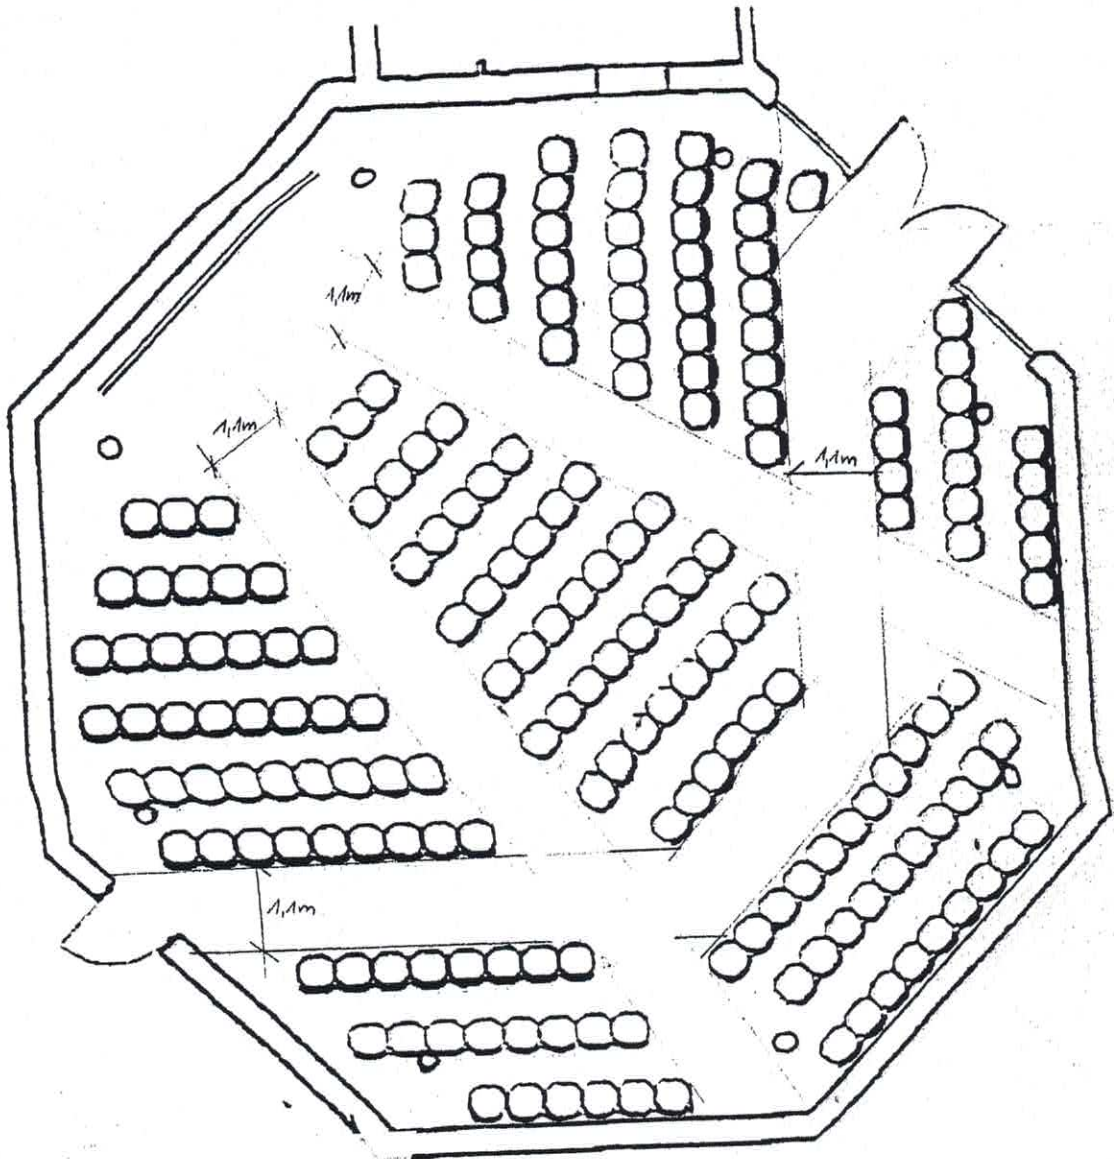

Kulturhaus in Großsachsenheim „Großer Saal“ Bestuhlungsplan

Genehmigt gemäß § 123 Ver-
sammlungsstättenverordnung. 190 Sitzplätze

Ludwigsburg, den 27.4.1999
L a n d r a t s a m t

Wachsmuth

Kulturhaus Großsachsenheim		Datum: 16.02.99
Planinhalt: Grundriss Großer Saal M ² : 100	Bestuhlungsplan: mit Projektions- leinwand	Datum, anerkt. Bauherr
Bauherr: Stadt Sachsenheim	Planung: Hochbauamt	